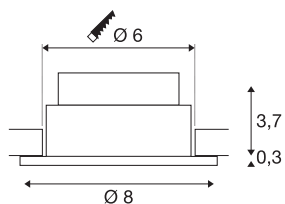

PATTA-I

LED outdoor inbouwarmatuur voor plafond, rond, DL, IP65, wit, 1800-3000 K

De innovatieve PATTA-I inbouwarmatuur is geschikt voor plafonddiktes tot 20 mm. Met zijn beschermingsklasse IP65 kan hij buiten of in vochtige ruimten worden gebruikt. De armatuur is verkrijgbaar in zwart, wit of zilvergrijs en in ronde of vierkante vorm. De lichtkleur kan individueel worden aangepast dankzij de krachtige LED met dim-to-warm mogelijkheid. De elektrische aansluiting geschiedt door de ingebouwde LED-driver rechtstreeks op 230V netspanning.

TECHNISCHE GEGEVENS

Art.nr.	1002099
IP-code	IP20/IP65
Schokbestendigheidsklasse	IK 02
Schokbestendigheid	0.2 Joule
dimbaar	Ja
Dimtechnologie	faseaansnijding, faseafsnijding
Primaire nominale spanning	220-240V ~50/60 Hz
Secundaire stroom/spanning	350 mA
Beschermingsklasse	II
Wattage	7.3 W
Niveau van inschakelstroom	2 A
Duur van inschakelstroom	40 µs
Lumen	44-440 lm
Lichtkleurtemperatuur	1800-3000 Kelvin
Stralingshoek	38 °
Kleur	wit
CRI	95
Levensduur	30000 h
Hoogte	4 cm
Diameter	8 cm
Nettogewicht	0.238 kg
Brutogewicht	0.283 kg

Lichtbron

916436	
--------	---

Uitsparingsvorm	rond
Inbouwdiepte	6 cm
Inbouwdiameter	6 cm
BIG WHITE pagina	162