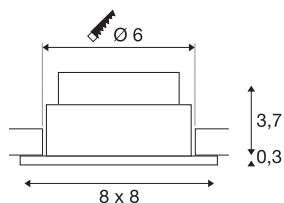

## PATTA-I

LED outdoor inbouwarmatuur voor plafond, hoekig, DL, IP65, zwart, 1800-3000 K

De innovatieve PATTA-I inbouwarmatuur is geschikt voor plafonddiktes tot 20 mm. Met zijn beschermingsklasse IP65 kan hij buiten of in vochtige ruimten worden gebruikt. De armatuur is verkrijgbaar in zwart, wit of zilvergrijs en in ronde of vierkante vorm. De lichtkleur kan individueel worden aangepast dankzij de krachtige LED met dim-to-warm mogelijkheid. De elektrische aansluiting geschiedt door de ingebouwde LED-driver rechtstreeks op 230V netspanning.

## TECHNISCHE GEGEVENS

Art.nr.	1002101
IP-code	IP20/IP65
Schokbestendigheidsklasse	IK 02
Schokbestendigheid	0.2 Joule
dimbaar	Ja
Dimtechnologie	faseaansnijding, faseafsnijding
Primaire nominale spanning	220-240V ~50/60 Hz
Secundaire stroom/spanning	350 mA
Beschermingsklasse	II
Wattage	7.3 W
Niveau van inschakelstroom	2 A
Duur van inschakelstroom	40 $\mu$ s
Lumen	44-440 lm
Lichtkleurtemperatuur	1800-3000 Kelvin
Stralingshoek	38 °
Kleur	zwart
CRI	95
Levensduur	30000 h
Lengte	8 cm
Breedte	8 cm
Hoogte	4 cm
Nettogewicht	0.248 kg

## Lichtbron

916436	
--------	---

<b>Brutogewicht</b>	0.297 kg
<b>Uitsparingsvorm</b>	rond
<b>Inbouwdiepte</b>	6 cm
<b>Inbouwdiameter</b>	6 cm
<b>BIG WHITE pagina</b>	162