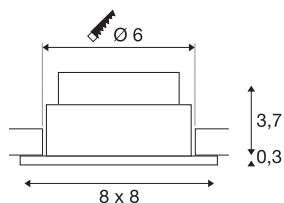

PATTA-I

led plafondbouwarmatuur voor buiten, rechthoekig, DL, IP65, zwart, 1800-3000 K

Het innovatieve inbouwarmatuur PATTA-I is geschikt voor plafonddiktes tot 20 mm. Dankzij de beschermingsklasse IP65 is het armatuur buiten of in vochtige ruimtes te gebruiken. Het armatuur is verkrijgbaar in zwart, wit of zilvergrijs en in een ronde of vierkante vorm. Door de uitrusting met een krachtige, dim-to-warm-geschikte led kan de lichtkleur naar wens worden aangepast. Door de ingebouwde led driver kan het armatuur rechtstreeks worden aangesloten op 230 V netspanning.

TECHNISCHE SPECIFICATIES

Art.nr.	1002101
IP-code	IP20/IP65
Slagvastheidsklasse	IK 02
Slagvastheid	0.2 Joule
Dimbaar	Ja
Dimtechniek	Fase-aansnijding, Fase-afsnijding
Primaire nominale spanning	220-240V ~50/60 Hz
Secundaire stroom / spanning	350 mA
Veiligheidsklasse	II
Wattage	7.3 W
Niveau van inschakelstroom	2 A
Duur van inschakelstroom	40 μ s
Lumen	44-440 lm
Lichtkleurtemperatuur	1800-3000 Kelvin
Stralingshoek	38 °
Kleur	zwart
CRI	95
Levensduur	30000 h
Lengte	8 cm
Breedte	8 cm
Hoogte	4 cm
Nettogewicht	0.248 kg

Lichtbron

916436	
--------	---

Brutogewicht	0.297 kg
Vorm inbouwopening	rond
Inbouwdiepte	6 cm
Inbouwdiameter	6 cm
BIG WHITE pagina	162