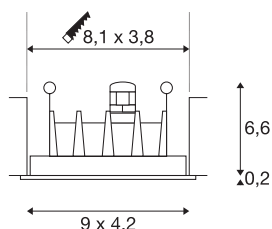

TECHNISCHE SPECIFICATIES

Art.nr.	1002104
Aantal verschillende lichtopeningen	1
IP-code	IP 20
Montage	Inbouw
Montagebeschrijving	Plafond
Secundaire stroom / spanning	700 mA
Veiligheidsklasse	III
Lumen	280 lm
Lichtkleurtemperatuur	3000 Kelvin
Stralingshoek	45 °
Kleur	wit
CRI	80
UGR ≤	19
LXXBXX gegevens	L70B50
Levensduur	36000 h
Lichtsterkteverdeling	asymmetrisch
Lichtval	direct
Lengte	9 cm
Breedte	4.2 cm
Hoogte	6.8 cm
Nettogewicht	0.19 kg
Brutogewicht	0.203 kg

Vorm inbouwopening	vierkant
Inbouwlengte	8.1 cm
Inbouwbreedte	3.8 cm
Inbouwdiepte	10 cm

Accessoires

464030	TCI LED-DRIVER , 11 VA, 700 mA, incl. trekontlasting
--------	--