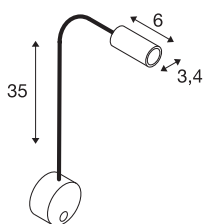

## DIO FLEX PLATE

WL, lampa ekspozycyjna LED indoor, kolor biały, 3000 K

Wysokonapięciowa lampa ekspozycyjna do montażu na ścianie z serii DIO FLEX PLATE, w której rozeta i głowica są połączone elastycznym ramieniem. Zamontowany wyłącznik umożliwia wszechstronne zastosowanie tej indywidualnie ustawianej lampy. Lampę podłącza się bezpośrednio do napięcia sieciowego 230V. Jako alternatywa dostępna jest wersja LED.

## DANE TECHNICZNE

Nr artykułu	1002118
Kod IP	IP20
Pierwotne napięcie znamionowe	100-240V ~50/60 Hz
Prąd / napięcie wtórny	350 mA
Klasy ochrony	I
Wydajność	1.9 W
Temperatura otoczenia	-20 °C
Temperatura otoczenia	45 °C
Strumień świetlny	100 lm
Temperatura barwy światła	3000 Kelvin
Kąt połowiczny rozpraszania	45 °
Kolor	biały
CRI	80
Okres użytkowania	30000 h
Emisja światła	Bezpośredni
Długość	49.8 cm
średnica	9 cm
Waga netto	0.522 kg
Waga brutto	0.585 kg
Strona BIG WHITE	415