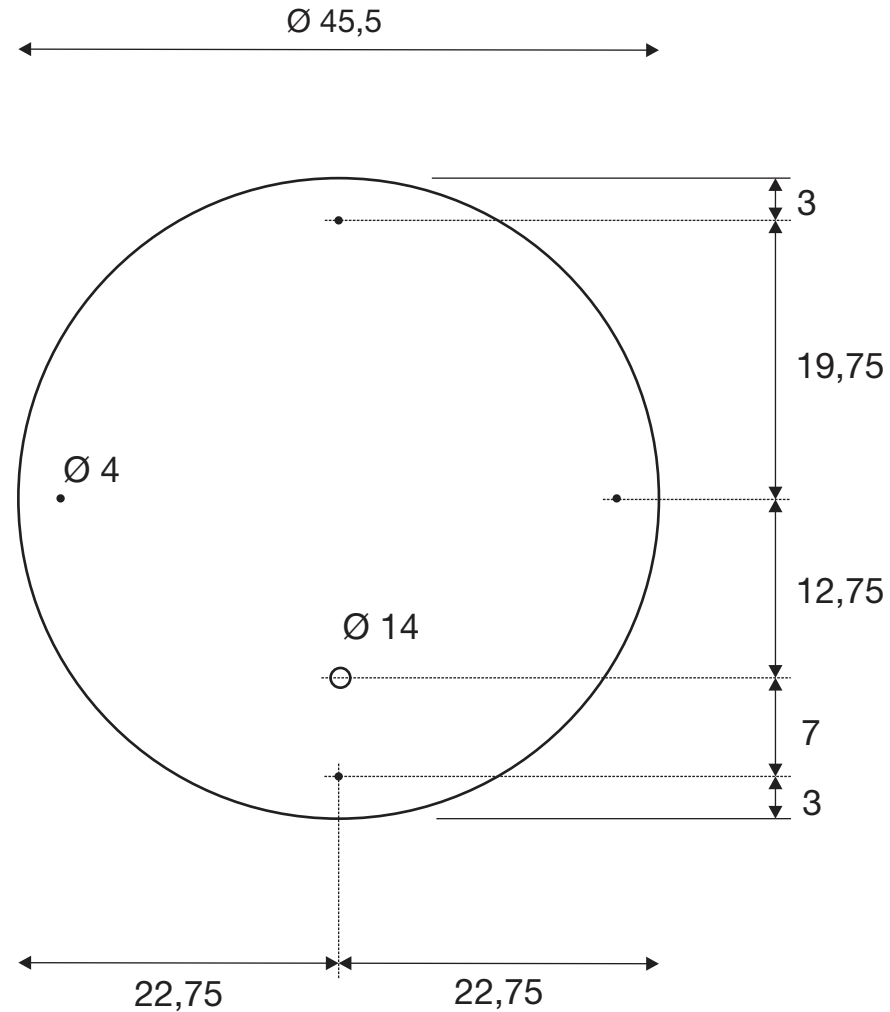

Item-no. 1002134
 (mm)
 not in scale
 nicht maßstäblich

22.10.2018 SLV GmbH

Technische Änderungen vorbehalten. Technical Details are subject to change. Les détails techniques sont sujet à des changements. Nos reservamos el derecho a modificaciones técnicas. Modifiche tecniche riservate. Behoudens technische wijzigingen. Ret til tekniske ændringer forbeholdes. Zmiany techniczne zastrzeżone. Сохраняется право на внесение технических изменений. Techniska ändringar kan förekomma. Teknik değışiklik yapma hakkı saklıdır. A technikai részletek termékenként változhatnak.