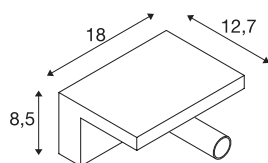

KARPO

LED Indoor Wandaufbauleuchte, weiß, 3000K

Die Leuchten Serie KARPO ist in der Farbe weiß erhältlich. Sie verfügt über einen Spot in Zylinderform, der sich über ein Gelenk individuell ausrichten lassen. Der Schwenk- und Drehbereich ermöglichen, dass der Raum optimal ausgeleuchtet werden kann. Die integrierten Premium-LEDs sorgen für eine hohe Energieeffizienz. Des Weiteren besitzt die Leuchte einen hohen Farbwiedergabindex von 90. Die Leuchten erlauben einen direkten Anschluss an eine 230V Netzspannung. Durch die zwei integrierten USB Buchsen können sie beispielsweise bis zu zwei Smartphones laden.

TECHNISCHE DATEN

Art. Nr.	1002140
Dreh- oder Schwenkbar	rotary bar and tiltable
IP Code	IP 20
Montage	Aufbau
Montagedetails	Wand
Dimmbar	Ja
Technologie der Dimmung	Schalter dimmbar
Primäre Nennspannung	220-240V ~50/60Hz
Sekundär Strom / Spannung	500 mA
Schutzklasse	I
Wattage	6.8 W
Höhe Einschaltstrom	15 A
Dauer Einschaltstrom	500 µs
Stroboskop-Effekt (SVM)	0
Lumen	390 lm
Lichtfarbtemperatur	3000 Kelvin
Abstrahlwinkel	40 °
Farbe	weiß
CRI	90
LXXBXX Daten	L70B50
Lebensdauer	30000 h
Breite	18 cm

Lichtquelle

916523	
--------	---

Höhe	12.7 cm
Tiefe	8.4 cm
Nettogewicht	1.043 kg
Bruttogewicht	1.266 kg
BIG WHITE Seite	383