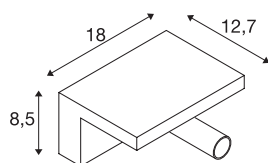

KARPO Bedside

LED indoor wandarmatuur, wit, 3000K

De reeks KARPO armaturen is verkrijgbaar in de kleur wit. De reeks beschikt over een cilindervormige spot die via een scharnier individueel kan worden gericht. Het richt- en draaibereik laat toe dat de ruimte optimaal kan worden verlicht. De geïntegreerde Premium LEDs zorgen voor een hoge energie-efficiëntie. Verder heeft de lamp een hoge kleurweergave-index van 90. De lampen kunnen rechtstreeks op 230V netspanning worden aangesloten. Door de twee geïntegreerde USB-poorten kunnen ze, bijvoorbeeld, tot twee smartphones opladen.

TECHNISCHE GEGEVENS

Art.nr.	1002140
Draai- of zwenkbaar	Draai- en kantelbaar
IP-code	IP 20
Montage	opbouw
Montagebeschrijving	wand
dimbaar	Ja
Dimtechnologie	schakelaar dimbaar
Primaire nominale spanning	220-240V ~50/60Hz
Secundaire stroom/spanning	500 mA
Beschermingsklasse	I
Wattage	6.8 W
Niveau van inschakelstroom	15 A
Duur van inschakelstroom	500 µs
Stroboscopisch effect (SVM)	0
Lumen	390 lm
Lichtkleurtemperatuur	3000 Kelvin
Stralingshoek	40 °
Kleur	wit
CRI	90
LXXBXX-gegevens	L70B50
Levensduur	30000 h
Lichtuitlaat	direct

Lichtbron

916523	
--------	---

Breedte	18 cm
Hoogte	12.7 cm
Diepte	8.4 cm
Nettogewicht	1.043 kg
Brutogewicht	1.266 kg
BIG WHITE pagina	383