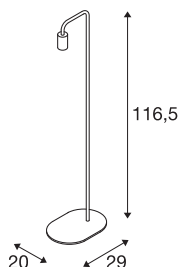

FITU

Indoor Stehleuchte, E27, schwarz, max. 24W

Die FITU Stehleuchte aus unserem MIX & MATCH System ist in verschiedenen Farben erhältlich. Die Produktfamilie FITU besticht durch vielfältige Anwendungsmöglichkeiten. Durch den verbauten E27 Sockel ist die Leuchte für LED- und Energiesparleuchtmittel geeignet. Der elektrische Anschluss erfolgt direkt an 230V Netzspannung.

TECHNISCHE DATEN

Art. Nr.	1002146
Fassung	E27
Anzahl Fassungen	1
IP Code	IP 20
Schlagfestigkeitsklasse	IK 03
Schlagfestigkeit	0.35 Joule
Montage	Mobil
Primäre Nennspannung	220-240V ~50/60Hz
Schutzklasse	II
Wattage	24 W
maximale Umgebungstemperatur	30 °C
Farbe	schwarz
Lichtaustritt	diffus
Länge	29 cm
Breite	20 cm
Höhe	116.5 cm
Nettogewicht	1.775 kg
Bruttogewicht	4.12 kg

Leuchtmittlempfehlung

1005305	A60 E27 Mirrorhead , LED Leuchtmittel chrom 7,5W 2700K CRI90 180°
1005265	ST64 E27 , LED Leucht- mittel gold 7,5W 2500K CRI90 320°
1005303	A60 E27 , LED Leuchtmit- tel transparent 7,5W 2700K CRI90 320°
1005268	ST58 E27 , LED Leucht- mittel transparent 7,5W 2700K CRI90 320°