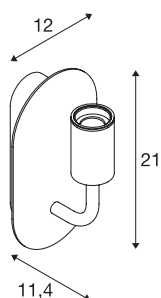

## FITU

applique intérieure, blanc, E27, 24W max

L'applique FITU issue de notre système MIX & MATCH est disponible en plusieurs coloris. La gamme FITU séduit par ses nombreuses possibilités d'utilisation. La douille E27 intégrée au luminaire permet de l'utiliser avec des sources LED ou basse consommation. Branchement électrique directement sur tension secteur 230V.

## INFORMATIONS TECHNIQUES

Réf.	1002147
Douille	E27
Nombre de douilles	1
Code IP	IP 20
Montage	En saillie
Détails de montage	Applique
Tension nominale primaire	220-240V ~50/60Hz
Classe de protection	I
Puissance en watts	24 W
Température ambiante maximale	30 °C
Coloris	blanc
Sortie lumineuse	diffus
Largeur	12 cm
Hauteur	21 cm
Profondeur	11.4 cm
Poids net	0.839 kg
Poids brut	1.082 kg

## Source Préconisée

1005305	A60 E27 tête miroir , ampoule LED, chrome, 7,5 W, 2700 K, IRC90, 180°
1005265	ST64 E27 , ampoule LED, doré, 7,5 W, 2500 K, IRC90, 320°
1005303	A60 E27 , ampoule LED, transparent, 7,5 W, 2700 K, IRC90, 320°
1005268	ST58 E27 , ampoule LED, transparent, 7,5 W, 2700 K, IRC90, 320°