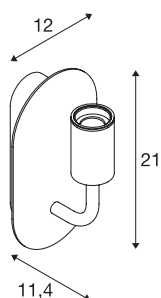

## FITU WL

indoor wandarmatuur, E27, wit, max. 24W

Het FITU wandarmatuur uit ons MIX & MATCH systeem is verkrijgbaar in verschillende kleuren. De productfamilie FITU valt op door de talrijke gebruiksmogelijkheden. Door de ingebouwde E27 fitting is de lamp geschikt voor LED en energiespaarlampen. Het armatuur wordt rechtstreeks aangesloten op 230V netspanning.

## TECHNISCHE GEGEVENS

Art.nr.	1002147
Fitting	E27
Aantal fittingen	1
IP-code	IP 20
Montage	opbouw
Montagebeschrijving	wand
Primaire nominale spanning	220-240V ~50/60Hz
Beschermingsklasse	I
Wattage	24 W
maximale omgevingstemperatuur	30 °C
Kleur	wit
Lichtuitlaat	diffuus
Breedte	12 cm
Hoogte	21 cm
Diepte	11.4 cm
Nettogewicht	0.839 kg
Brutogewicht	1.082 kg

## Aanbevolen Lichtbron

1005305	A60 E27 Mirrorhead , led armatuur chroom 7,5W 2700K CRI90 180°
1005265	ST64 E27 , led armatuur goud 7,5W 2500K CRI90 320°
1005303	A60 E27 , led armatuur doorschijnend 7,5W 2700K CRI90 320°
1005268	ST58 E27 , led armatuur doorschijnend 7,5W 2700K CRI90 320°