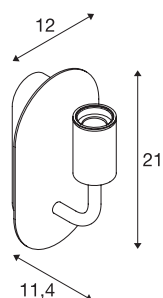

FITU

Indoor Wandaufbauleuchte, E27, schwarz, max. 24W

Die FITU Wandleuchte aus unserem MIX & MATCH System ist in verschiedenen Farben erhältlich. Die Produktfamilie FITU besticht durch vielfältige Anwendungsmöglichkeiten. Durch den verbauten E27 Sockel ist die Leuchte für LED- und Energiesparleuchtmittel geeignet. Der elektrische Anschluss erfolgt direkt an 230V Netzspannung.

TECHNISCHE DATEN

Art. Nr.	1002148
Fassung	E27
Anzahl Fassungen	1
IP Code	IP 20
Montage	Aufbau
Montagedetails	Wand
Primäre Nennspannung	220-240V ~50/60Hz
Schutzklasse	I
Wattage	24 W
maximale Umgebungstemperatur	30 °C
Farbe	schwarz
Lichtaustritt	diffus
Breite	12 cm
Höhe	21 cm
Tiefe	11.4 cm
Nettogewicht	0.834 kg
Bruttogewicht	1.059 kg

Leuchtmittlempfehlung

1005305	A60 E27 Mirrorhead , LED Leuchtmittel chrom 7,5W 2700K CRI90 180°
1005265	ST64 E27 , LED Leucht- mittel gold 7,5W 2500K CRI90 320°
1005303	A60 E27 , LED Leuchtmit- tel transparent 7,5W 2700K CRI90 320°
1005268	ST58 E27 , LED Leucht- mittel transparent 7,5W 2700K CRI90 320°