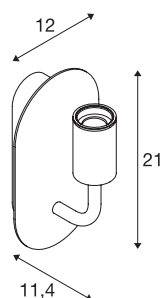

FITU WL

indoor wandarmatuur, E27, zwart, max. 24W

Het FITU wandarmatuur uit ons MIX & MATCH systeem is verkrijgbaar in verschillende kleuren. De productfamilie FITU valt op door de talrijke gebruiksmogelijkheden. Door de ingebouwde E27 fitting is de lamp geschikt voor LED en energiespaarlampen. Het armatuur wordt rechtstreeks aangesloten op 230V netspanning.

TECHNISCHE GEGEVENS

Art.nr.	1002148
Fitting	E27
Aantal fittingen	1
IP-code	IP 20
Montage	opbouw
Montagebeschrijving	wand
Primaire nominale spanning	220-240V ~50/60Hz
Beschermingsklasse	I
Wattage	24 W
maximale omgevingstemperatuur	30 °C
Kleur	zwart
Lichtuitlaat	diffuus
Breedte	12 cm
Hoogte	21 cm
Diepte	11.4 cm
Nettogewicht	0.834 kg
Brutogewicht	1.059 kg