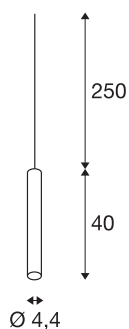

### Indoor Pendelleuchte, E27, schwarz, max. 60W

Die schmale Version der FITU Pendelleuchte mit offenem Kabelende lässt sich in beliebigen Farbvarianten mit unseren FITU Deckenrosetten kombinieren. Durch den verbauten E27 Sockel ist die Leuchte für LED- und Energiesparleuchtmittel geeignet. Die Pendellänge beträgt 250 cm und kann bei der Montage entsprechend eingekürzt werden. Fertig für den direkten Anschluss an 230V Netzspannung.

## TECHNISCHE DATEN

Art. Nr.	1002159
Fassung	E27
Anzahl Fassungen	1
IP Code	IP 20
Montage	Aufbau
Montagedetails	Decke mit Zubehör
Primäre Nennspannung	220-240V ~50/60Hz
Schutzklasse	II
Wattage	60 W
maximale Umgebungstemperatur	30 °C
Farbe	schwarz
Lichtaustritt	diffus
Höhe	40 cm
Durchmesser	4.4 cm
Nettogewicht	0.572 kg
Bruttogewicht	0.796 kg