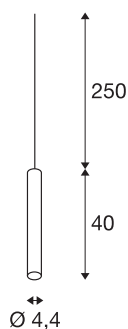

FITU

Indoor Pendelleuchte, E27, weiß, max. 60W

Die schmale Version der FITU Pendelleuchte mit offenem Kabelende lässt sich in beliebigen Farbvarianten mit unseren FITU Deckenrosetten kombinieren. Durch den verbauten E27 Sockel ist die Leuchte für LED- und Energiesparleuchtmittel geeignet. Die Pendellänge beträgt 250 cm und kann bei der Montage entsprechend eingekürzt werden. Fertig für den direkten Anschluss an 230V Netzspannung.

TECHNISCHE DATEN

Art. Nr.	1002160
Fassung	E27
Anzahl Fassungen	1
IP Code	IP 20
Montage	Aufbau
Montagedetails	Decke mit Zubehör
Primäre Nennspannung	220-240V ~50/60Hz
Schutzklasse	II
Wattage	60 W
maximale Umgebungstemperatur	30 °C
Farbe	weiß
Lichtaustritt	diffus
Höhe	40 cm
Durchmesser	4.4 cm
Nettogewicht	0.572 kg
Bruttogewicht	0.779 kg

Leuchtmittlempfehlung

1005305	A60 E27 Mirrorhead , LED Leuchtmittel chrom 7,5W 2700K CRI90 180°
1005265	ST64 E27 , LED Leucht- mittel gold 7,5W 2500K CRI90 320°
1005303	A60 E27 , LED Leuchtmit- tel transparent 7,5W 2700K CRI90 320°
1005268	ST58 E27 , LED Leucht- mittel transparent 7,5W 2700K CRI90 320°