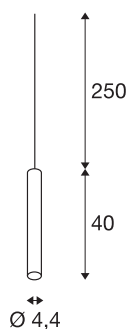

FITU

Indoor Pendelleuchte, E27, alu br., max. 60W

Die schmale Version der FITU Pendelleuchte mit offenem Kabelende lässt sich in beliebigen Farbvarianten mit unseren FITU Deckenrosetten kombinieren. Durch den verbauten E27 Sockel ist die Leuchte für LED- und Energiesparleuchtmittel geeignet. Die Pendellänge beträgt 250 cm und kann bei der Montage entsprechend eingekürzt werden. Fertig für den direkten Anschluss an 230V Netzspannung.

TECHNISCHE DATEN

Art. Nr.	1002161
Fassung	E27
Anzahl Fassungen	1
IP Code	IP 20
Montage	Aufbau
Montagedetails	Decke mit Zubehör
Primäre Nennspannung	220-240V ~50/60Hz
Schutzklasse	II
Wattage	60 W
maximale Umgebungstemperatur	30 °C
Farbe	aluminium
Lichtaustritt	diffus
Höhe	40 cm
Durchmesser	4.4 cm
Nettogewicht	0.568 kg
Bruttogewicht	0.777 kg