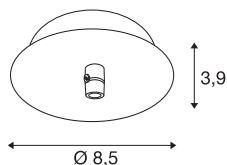

## FITU rozeta z 1 wyjściem

soft gold

Okrągła rozeta sufitowa FITU jest dostępna w różnych wersjach kolorystycznych z jednym, trzema lub pięcioma wyjściami. Można ją połączyć w dowolnej konfiguracji z lampami wiszącymi FITU E27. Odpowiedni uchwyt odciążający kabla znajduje się w zakresie dostawy.

## DANE TECHNICZNE

Nr artykułu	1002163
Kod IP	IP20
Montaż	Wersja natynkowa
Szczegóły dotyczące montażu	Wersja sufitowa
Napięcie znamionowe	220-240V ~50/60Hz V
Klasy ochrony	I
Kolor	matowe złoto
Wysokość	3.9 cm
średnica	8.5 cm
Waga netto	0.165 kg
Waga brutto	0.212 kg
Strona BIG WHITE	279