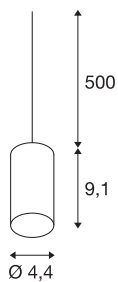

## FITU PD

lampa wisząca indoor, E27, soft gold, maks. 60W, 5m

Lampę wiszącą FITU z przewodem bez zakończenia można połączyć z naszymi rozetami sufitowymi FITU w dowolną kombinację kolorystyczną. Dzięki zamontowanej oprawie E27 lampa nadaje się do żarówek LED i energooszczędnych. Długość zwisu lampy wynosi 500 cm i można go odpowiednio skrócić podczas montażu. Lampa jest gotowa do bezpośredniego podłączenia do napięcia sieciowego 230 V.

## DANE TECHNICZNE

Nr artykułu	1002168
Liczba opraw	1
Kod IP	IP 20
Montaż	Wersja natynkowa
Szczegóły dotyczące montażu	Wersja sufitowa z akcesoriami
Pierwotne napięcie znamionowe	220-240V ~50/60Hz
Klasy ochrony	II
Wydajność	60 W
Temperatura otoczenia	30 °C
Kolor	złoto
Emisja światła	Światło rozproszone
Wysokość	9.1 cm
średnica	4.4 cm
Waga netto	0.34 kg
Waga brutto	0.388 kg
Strona BIG WHITE	150