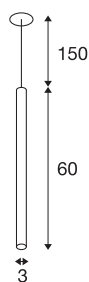

## HELIA 30 PD

lampa wisząca LED indoor, kolor soft gold, 3000K, wersja wpuszczana

HELIA 30 to wpuszczana lampa wisząca o purystycznym, prostym kształcie. Lampa jest dostępna w kolorach soft gold, czarnym, białym i szczołkowanej miedzi. W lampie wbudowana jest dioda Premium LED o mocy 7,5 W i ciepłej białej barwie. Lampa jest dostarczana ze zwisem/przewodem zasilającym o długości 1,5 metra. Do zasilania niezbędny jest osobny zasilacz prądu stałego 500mA.

## DANE TECHNICZNE

Nr artykułu	1002170
Kod IP	IP 20
Montaż	Wersja do wbudowania
Szczegóły dotyczące montażu	Wersja sufitowa
Prąd / napięcie wtórny	500 mA
Klasy ochrony	III
Wydajność	7.5 W
Temperatura otoczenia	30 °C
Strumień świetlny	550 lm
Temperatura barwy światła	3000 Kelvin
Kąt połowiczny rozpraszania	40 °
Kolor	złoto
CRI	90
Dane LXXBXX	L70B50
Okres użytkowania	30000 h
Rozkład natężenia oświetlenia	Symetryczne obracanie
Emisja światła	bezpośrednie
Długość	60 cm
średnica	3 cm
Waga netto	0.476 kg
Waga brutto	0.744 kg
Forma do wycinania	Okrągły

## Akcesoria

1007227	Zasilacz LED 20 W 350 mA/500 mA FAZOWY
---------	--

Głębokość montażowa	3 cm
Średnica montażowa	6.8 cm