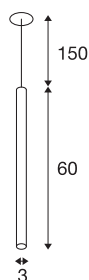

HELLIA 30 PD

luminária pendente LED Indoor, dourado macio, 3000-K, versão de embutir

Com a HELLIA 30, dispõe de uma luminária pendente de montagem com uma forma purista e clara. A luminária está disponível em dourado macio, preto e cobre escovado. Um LED Premium em branco quente de 7,5 W integrado. A luminária é fornecida com uma suspensão/alimentação de 1,5 metros de comprimento. Para a operação, é necessária uma unidade de corrente constante separada de 500mA.

DADOS TÉCNICOS

Ref. n.º	1002170
IP Code	IP 20
Montagem	Montagem de embutir
Pormenores da montagem	Teto
Corrente / Tensão secundária	500 mA
Classe de proteção	III
Potência	7.5 W
temperatura ambiente máxima	30 °C
Lúmen	550 lm
Temperatura de cor da luz	3000 Kelvin
Ângulo de feixe	40 °
Cor	dourado
CRI	90
Dados LXXBXX	L70B50
Vida útil	30000 h
Distribuição da intensidade luminosa	rotacionalmente simétrico
Saída de luz	direto
Comprimento	60 cm
Diâmetro	3 cm
Peso líquido	0.476 kg
Peso bruto	0.744 kg
Forma de recorte	redonda

Fonte de luz

916381	
--------	---

Acessórios

1005384	
---------	--

Profundidade de montagem	3 cm
Diâmetro de montagem	6.8 cm
Página BIG WHITE	158