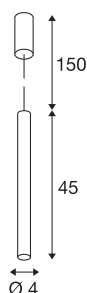

## HELIA 40

**LED Indoor Pendelleuchte, soft gold, 3000K, Aufbauversion**

Mit der HELIA 40 verfügen Sie über eine Pendelleuchte mit puristischer und klarer Formgebung. Die Leuchte ist in soft gold, schwarz, weiß und kupfer gebürstet erhältlich. Integriert ist eine 9 W warmweiße Premium LED und wird von einem integrierten Konstantstromtreiber versorgt. Die Leuchte wird mit einer Zuleitung von 1,5 Metern Länge geliefert. Somit ist die Leuchte fertig für den direkten Anschluss an 230V Netzspannung.

## TECHNISCHE DATEN

Art. Nr.	1002171
IP Code	IP 20
Montage	Aufbau
Montagedetails	Decke
Dimmbar	Ja
Technologie der Dimmung	Phasenabschnitt
Primäre Nennspannung	220-240V ~50/60Hz
Sekundär Strom / Spannung	500 mA
Schutzklasse	I
Wattage	10 W
minimale Umgebungstemperatur	-20 °C
maximale Umgebungstemperatur	35 °C
Höhe Einschaltstrom	10 A
Dauer Einschaltstrom	40 µs
Stroboskop-Effekt (SVM)	0.02
Lumen	790 lm
Lichtfarbtemperatur	3000 Kelvin
Abstrahlwinkel	30 °
Farbe	gold
CRI	90
LXXBXX Daten	L70B50
Lebensdauer	30000 h

## Lichtquelle

916387	
--------	---

<b>Länge</b>	45 cm
<b>Durchmesser</b>	4 cm
<b>Pendellänge</b>	150 cm
<b>Nettogewicht</b>	0.905 kg
<b>Bruttogewicht</b>	1.104 kg