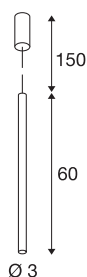

HELIA 30

LED Indoor Pendelleuchte, soft gold, 3000K, Aufbauversion

Mit der HELIA 30 verfügen Sie über eine Pendelleuchte mit puristischer und klarer Formgebung. Die Leuchte ist in soft gold, schwarz, weiß und kupfer gebürstet erhältlich. Integriert ist eine 7,5W warmweiße Premium LED und wird von einem integrierten Konstantstromtreiber versorgt. Die Leuchte wird mit einer Zuleitung von 1,5 Metern Länge geliefert. Somit ist die Leuchte fertig für den direkten Anschluss an 230V Netzspannung.

TECHNISCHE DATEN

Art. Nr.	1002172
IP Code	IP 20
Montage	Aufbau
Montagedetails	Decke
Dimmbar	Ja
Technologie der Dimmung	Phasenabschnitt
Primäre Nennspannung	220-240V ~50/60Hz
Sekundär Strom / Spannung	500 mA
Schutzklasse	I
Wattage	9.2 W
minimale Umgebungstemperatur	-20 °C
maximale Umgebungstemperatur	35 °C
Höhe Einschaltstrom	10 A
Dauer Einschaltstrom	40 µs
Stroboskop-Effekt (SVM)	0.01
Lumen	620 lm
Lichtfarbtemperatur	3000 Kelvin
Abstrahlwinkel	40 °
Farbe	gold
CRI	90
LXXBXX Daten	L70B50
Lebensdauer	30000 h

Lichtquelle

916381	
--------	-----------------------------------------------------------------------------------

Länge	60 cm
Durchmesser	3 cm
Pendellänge	150 cm
Nettogewicht	0.81 kg
Bruttogewicht	1.095 kg