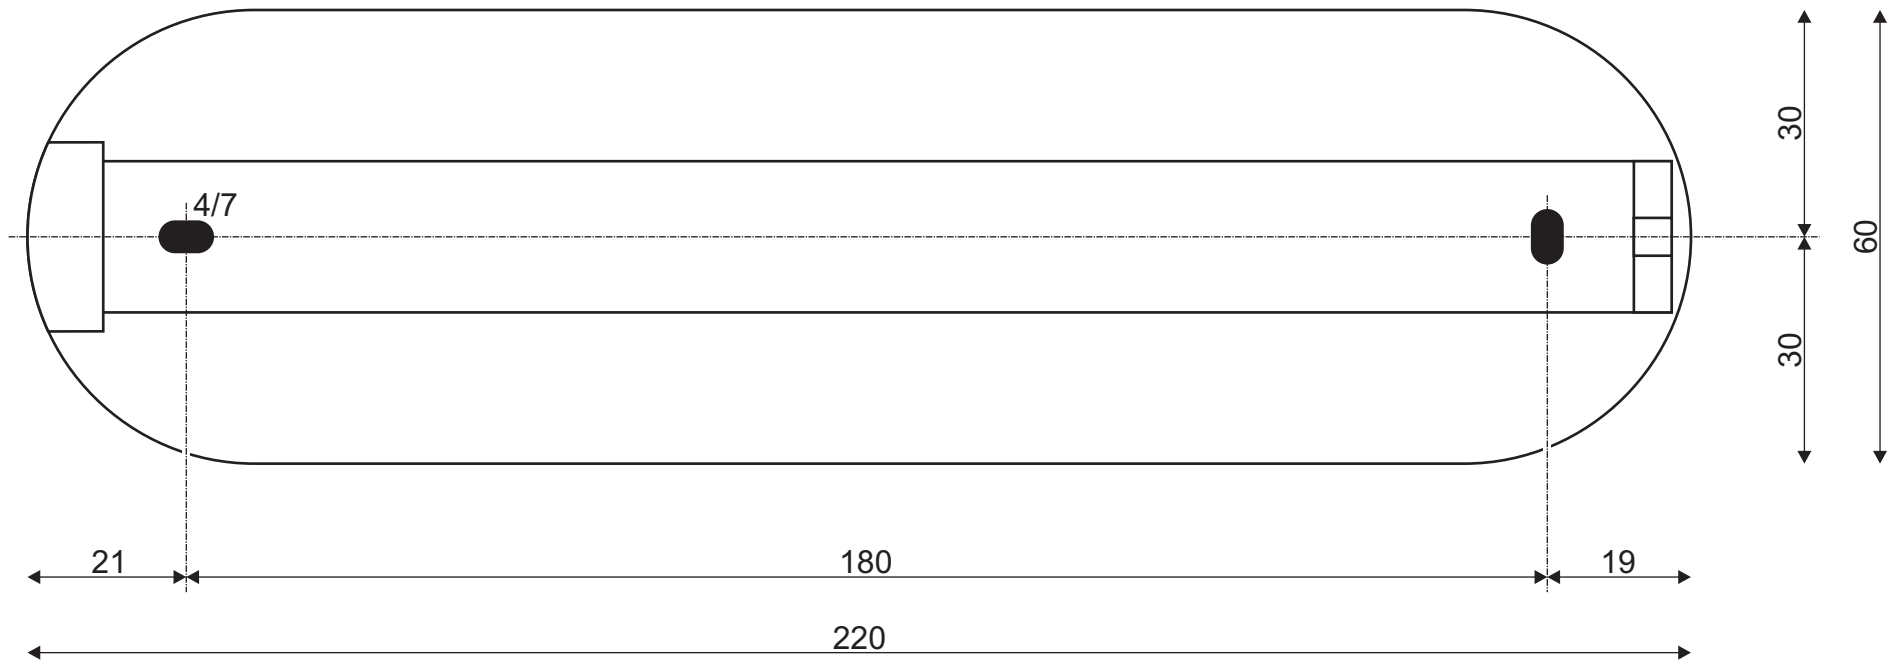

Item-no. 152350 / 152351 / 1002176

(mm)

not in scale

nicht maßstäblich

26.06.2018 SLV GmbH

Technische Änderungen vorbehalten. Technical Details are subject to change. Les détails techniques sont sujet à des changements.