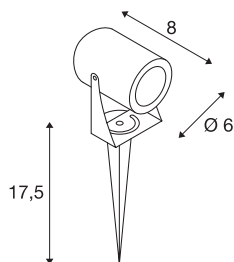

LED SPIKE

LED outdoor grondpinarmatuur, antraciet, IP55, 3000 K, 40°

De in meerdere kleuruitvoeringen verkrijgbare grondpinarmatuur LED SPIKE is uitgerust met een krachtige, warm witte LED van 6 watt. Met behulp van de voedingskabel met netstekker wordt de aluminium lamp rechtstreeks aangesloten op 230V netspanning. Door de beveiligingsklasse IP55 is het armatuur geschikt voor buitengebruik.

TECHNISCHE GEGEVENS

Art.nr.	1002201
IP-code	IP55
Schokbestendigheidsklasse	IK 06
Schokbestendigheid	1 Joule
Primaire nominale spanning	100-240V ~50/60 Hz
Secundaire stroom/spanning	240 mA
Beschermingsklasse	I
Wattage	6 W
minimale omgevingstemperatuur	-20 °C
maximale omgevingstemperatuur	45 °C
Niveau van inschakelstroom	1.12 A
Lumen	400 lm
Lichtkleurtemperatuur	3000 Kelvin
Stralingshoek	40 °
Kleur	antraciet
CRI	80
Levensduur	30000 h
Lichtuitlaat	direct
Lengte	8 cm
Hoogte	10 cm
Diameter	6 cm
Lengte grondpin	17.2 cm

Lichtbron

916630	
--------	---

Nettogewicht	0.532 kg
Brutogewicht	0.596 kg
BIG WHITE pagina	819