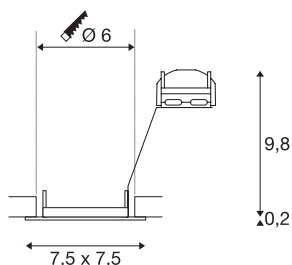

## PIKA

**Indoor Deckeneinbauleuchte, chrom, starr, max. 50W**

Die quadratische und starre Hochvolt Einbauleuchte PIKA QPAR51 ist erhältlich in den Gehäusefarben weiß, chrom, messing und silbergrau und erlaubt die individuelle Ausrichtung des gewünschten Lichtkegels. PIKA ist ein moderner Spot für die außergewöhnliche Beleuchtung. Der elektrische Anschluss erfolgt direkt an 230V Netzspannung.

## TECHNISCHE DATEN

Art. Nr.	1002205
Fassung	GU10
Anzahl Fassungen	1
IP Code	IP 20
Montage	Einbau
Montagedetails	Decke
Anzahl Durchverdrahtung	10
Primäre Nennspannung	220-240V ~50/60Hz
Schutzklasse	II
Wattage	50 W
Farbe	chrom
Lichtaustritt	direkt
Länge	7.5 cm
Breite	7.5 cm
Höhe	10 cm
Nettogewicht	0.123 kg
Bruttogewicht	0.156 kg
Ausschnittsform	rund
Einbautiefe	10 cm
Einbaudurchmesser	6 cm