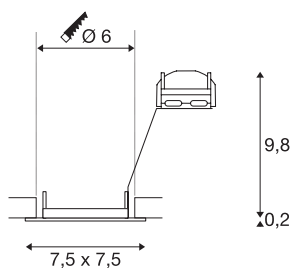

PIKA

Indoor Deckeneinbauleuchte, silbergrau, starr, max. 50W

Die quadratische und starre Hochvolt Einbauleuchte PIKA QPAR51 ist erhältlich in den Gehäusefarben weiß, chrom, messing und silbergrau. PIKA ist ein moderner Spot für die außergewöhnliche Beleuchtung. Der elektrische Anschluss erfolgt direkt an 230V Netzspannung.

TECHNISCHE DATEN

Art. Nr.	1002207
Fassung	GU10
Anzahl Fassungen	1
IP Code	IP 20
Montage	Einbau
Montagedetails	Decke
Anzahl Durchverdrahtung	10
Primäre Nennspannung	220-240V ~50/60Hz
Schutzklasse	II
Wattage	50 W
Farbe	grau
Lichtaustritt	direkt
Länge	7.5 cm
Breite	7.5 cm
Höhe	10 cm
Nettogewicht	0.12 kg
Bruttogewicht	0.154 kg
Ausschnittsform	rund
Einbautiefe	10 cm
Einbaudurchmesser	6 cm