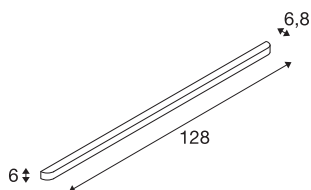

ARLINA 130

Luminaria para montaje en pared LED, interior, aluminio, 3000K

El LED Premium integrado de forma fija en la luminaria para montaje en pared ARLINA 130 proporcionará una luz especialmente agradable a los espacios de su vivienda y de su empresa. La luminaria para montar en pared ARLINA 130 tiene un valor CRI igual o superior a 80 y resulta ideal para iluminar espacios de venta o de oficina. Esta luminaria para montaje en pared apenas precisa mantenimiento y es muy duradera, ya que tiene una vida útil prevista de 30.000 horas.

Datos técnicos

Art. N.º	1002240
Código IP	IP 20
Montaje	Superficie
Detalles de montaje	Pared
Voltaje nominal primario	220-240V ~50/60Hz
Corriente eléctrica / Tensión secundaria	700 mA
Clase de protección	I
Potencia	28 W
Temperatura ambiente	25 °C
Efecto estroboscópico (SVM)	0.02
Flujo luminoso	2400 lm
Temperatura del color de la luz	3000 Kelvin
Color	aluminio
IRC	90
Datos LXXBXX	L70B50
Vida útil	30000 h
Distribución de la intensidad luminosa	Axialmente simétrica
Salida de la luz	Directa - indirecta
Risk Group	1
Longitud	128 cm
Anchura	6.8 cm
Altura	6 cm

Fuente de luz

916544	
--------	---

Peso neto	3.816 kg
Peso bruto	4.552 kg
Página BIG WHITE	208