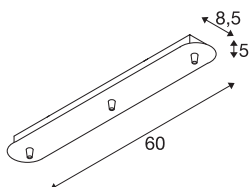

## FITU rozeta potrójna

wersja długa, kolor delikatny złoty

Podłużna rozeta sufitowa Fitą jest dostępna w różnych wersjach kolorystycznych z trzema lub pięcioma wyjściami. Może być łączona w dowolnej konfiguracji z lampami wiszącymi Fitą E27. W komplecie znajdują się również odpowiedni uchwyt kablowy.

## DANE TECHNICZNE

Nr artykułu	1002264
Kod IP	IP 20
Montaż	Wersja natynkowa
Szczegóły dotyczące montażu	Wersja sufitowa
Napięcie znamionowe	230V ~50Hz V
Klasy ochrony	I
Kolor	złoto
Długość	60 cm
Szerokość	8.5 cm
Wysokość	5 cm
Waga netto	1.052 kg
Waga brutto	1.377 kg