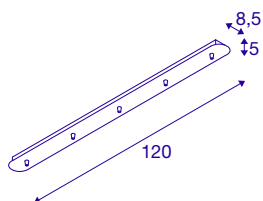

## FITU rozeta pięciokrotna

wersja długa, kolor delikatny złoty

Podłużna rozeta sufitowa Fitą jest dostępna w różnych wersjach kolorystycznych z trzema lub pięcioma wyjściami. Może być łączona w dowolnej konfiguracji z lampami wiszącymi Fitą E27. W komplecie znajdują się również odpowiedni uchwyt kablowy.

## DANE TECHNICZNE

Nr artykułu	1002265
Kod IP	IP 20
Montaż	Wersja natynkowa
Szczegóły dotyczące montażu	Wersja sufitowa
Napięcie znamionowe	230V ~50Hz V
Klasy ochrony	I
Kolor	złoty
Długość	120 cm
Szerokość	8.5 cm
Wysokość	5 cm
Waga netto	2.039 kg
Waga brutto	2.677 kg