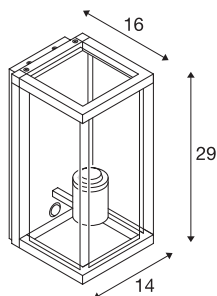

QUADRULO SENSOR WL E27

oprawa ścienna natynkowa, zewnętrzna, kolor antracyt, z czujnikiem

Wykonana z aluminium oprawa ścienna z serii QUADRULO z przezroczystą powierzchnią świetlną. Dzięki wysokiemu stopniowi ochrony IP ta oprawa, dostępna z czujnikiem ruchu lub bez czujnika ruchu, nadaje się do użytku na zewnątrz. Oprawę podłącza się bezpośrednio do napięcia sieciowego 230 V.

DANE TECHNICZNE

Nr artykułu	1002402
Oprawa	E27
Liczba opraw	1
Kod IP	IP 44
Montaż	Wersja natynkowa
Szczegóły dotyczące montażu	Wersja ścienna
Pierwotne napięcie znamionowe	220-240V ~50/60Hz
Klasy ochrony	I
Wydajność	15 W
Temperatura otoczenia	-10 °C
Temperatura otoczenia	40 °C
Kolor	antracyt
Emisja światła	Światło rozproszone
Szerokość	14 cm
Wysokość	29 cm
Głębokość	16 cm
Waga netto	2.256 kg
Waga brutto	2.871 kg
Strona BIG WHITE	745