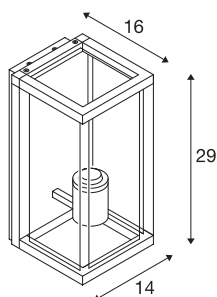

QUADRULO WL E27

zewnątrzna oprawa ścienna natynkowa, kolor antracyt

Wykonana z aluminium oprawa ścienna z serii QUADRULO z przezroczystą powierzchnią świetlną. Dzięki wysokiemu stopniowi ochrony IP ta oprawa, dostępna z czujnikiem ruchu lub bez czujnika ruchu, nadaje się do użytku na zewnątrz. Oprawę podłącza się bezpośrednio do napięcia sieciowego 230 V.

DANE TECHNICZNE

Nr artykułu	1002403
Oprawa	E27
Liczba opraw	1
Kod IP	IP 44
Klasa odporności na uderzenia	IK 02
Montaż	Wersja natynkowa
Szczegóły dotyczące montażu	Wersja ścienna
Pierwotne napięcie znamionowe	220-240V ~50/60Hz
Klasy ochrony	I
Wydajność	15 W
Kolor	antracyt
Emisja światła	Światło rozproszone
Szerokość	14 cm
Wysokość	29 cm
Głębokość	16 cm
Waga netto	2.22 kg
Waga brutto	2.837 kg
Strona BIG WHITE	745