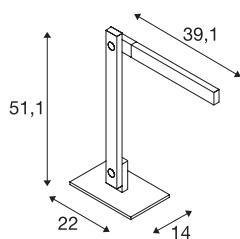

MECANICA PLUS TL

indoor LED tafellamp, 2700-6500K, zwart

Hoogwaardige LED-tafellamp MECANICA PLUS. Dankzij een minimalistisch design, gecombineerd met drie scharnieren en de mogelijkheid van traploze dimbaarheid, is deze lamp een uitstekende bureaulamp. Zelfs de verste hoek van het bureau wordt zonder problemen verlicht omdat de arm ver uitstrekt en een stabiele basis heeft. De lamp is gemakkelijk te bedienen via de geïntegreerde schakelaar. De aansluiting op 230V netspanning gebeurt rechtstreeks. Dit armatuur bevat ingebouwde LED lampen.

TECHNISCHE GEGEVENS

Art.nr.	1002404
Draai- of zwenkbaar	Draai- en kantelbaar
IP-code	IP 20
Montage	mobiel
dimbaar	Ja
Dimtechnologie	Dim-to-Warm, schakelaar dimbaar
Primaire nominale spanning	220-240V ~50/60Hz
Secundaire stroom/spanning	12 V
Beschermingsklasse	II
Wattage	7.9 W
Stroboscopisch effect (SVM)	0
Lumen	520-610 lm
Lichtkleurtemperatuur	2700-6500 Kelvin
Stralingshoek	100 °
Kleur	zwart
CRI	80
LXXBXX-gegevens	L70B50
Levensduur	30000 h
Lichtuitlaat	direct
Hoogte	51.1 cm
Nettogewicht	3.258 kg
Brutogewicht	3.839 kg