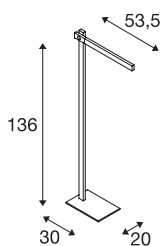

TECHNISCHE GEGEVENS

Art.nr.	1002405
Draai- of zwenkbaar	Draai- en kantelbaar
IP-code	IP 20
Montage	mobiel
dimbaar	Ja
Dimtechnologie	Dim-to-Warm, schakelaar dimbaar
Primaire nominale spanning	220-240V ~50/60Hz
Secundaire stroom/spanning	12 V
Beschermingsklasse	II
Wattage	7.9 W
Stroboscopisch effect (SVM)	0
Lumen	520-610 lm
Lichtkleurtemperatuur	2700-6500 Kelvin
Stralingshoek	100 °
Kleur	zwart
CRI	80
LXXBXX-gegevens	L70B50
Levensduur	30000 h
Lichtuitlaat	direct
Hoogte	136 cm
Nettogewicht	5.96 kg
Brutogewicht	7.456 kg