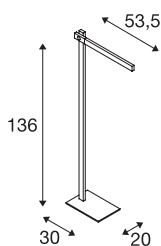

## DANE TECHNICZNE

Nr artykułu	1002405
Obrotowa lub przechyłna	Obrotowa i przechyłna
Kod IP	IP 20
Montaż	Wersja przenośna
Ściemnialna	Tak
Technologia ściemniania	Dim-to-Warm, Włacznik z funkcją ściemniania
Pierwotne napięcie znamionowe	220-240V ~50/60Hz
Prąd / napięcie wtórny	12 V
Klasy ochrony	II
Wydajność	7.9 W
Efekt stroboskopowy (SVM)	0
Strumień świetlny	520-610 lm
Temperatura barwy światła	2700-6500 Kelvin
Kąt połowiczny rozpraszania	100 °
Kolor	czarny
CRI	80
Dane LXXBXX	L70B50
Okres użytkowania	30000 h
Emisja światła	Bezpośredni
Wysokość	136 cm
Waga netto	5.96 kg
Waga brutto	7.456 kg