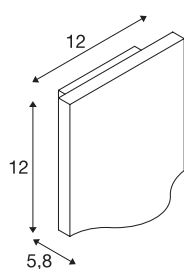

TECHNISCHE GEGEVENS

Art.nr.	1002503
IP-code	IP54
Schokbestendigheidsklasse	IK 02
Schokbestendigheid	0.2 Joule
Primaire nominale spanning	100-277V ~50/60 Hz
Secundaire stroom/spanning	700 mA
Beschermingsklasse	I
Wattage	9 W
minimale omgevingstemperatuur	-20 °C
maximale omgevingstemperatuur	35 °C
Niveau van inschakelstroom	73.2 A
Duur van inschakelstroom	1.4 µs
Lumen	405 lm
Lichtkleurtemperatuur	3000 Kelvin
Stralingshoek	100 °
Kleur	antraciet
CRI	80
Levensduur	30000 h
Lichtuitlaat	direct
Breedte	12 cm
Hoogte	12 cm
Diepte	5.8 cm