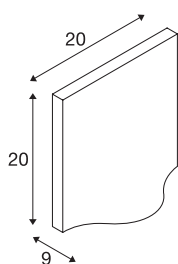

## VILUA L WL outdoor wandarmatuur antraciet 3000 K IP54 100° 810 lm

Het VILUA wandarmatuur is uitgerust met een krachtige, warm witte LED en is verkrijgbaar in meerdere versies. De aluminium lamp wordt rechtstreeks op 230V netspanning aangesloten. Dankzij beschermklasse IP54 is het armatuur geschikt voor gebruik buiten. Dit armatuur bevat ingebouwde LED lampen.

### TECHNISCHE GEGEVENS

Art.nr.	1002504
IP-code	IP54
Schokbestendigheidsklasse	IK 02
Schokbestendigheid	0.2 Joule
Primaire nominale spanning	100-277V ~50/60 Hz
Secundaire stroom/spanning	350 mA
Beschermingsklasse	I
Wattage	17 W
minimale omgevingstemperatuur	-20 °C
maximale omgevingstemperatuur	45 °C
Niveau van inschakelstroom	17 A
Duur van inschakelstroom	35 µs
Lumen	940 lm
Lichtkleurtemperatuur	3000 Kelvin
Stralingshoek	100 °
Kleur	antraciet
CRI	80
Levensduur	30000 h
Lichtuitlaat	direct
Breedte	20 cm
Hoogte	20 cm
Diepte	9 cm

## Lichtbron

916374	
--------	---

Nettogewicht	1.603 kg
Brutogewicht	1.943 kg
BIG WHITE pagina	903