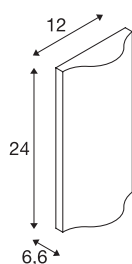

VILUA UP/DOWN WL outdoor wandarmatuur antraciet IP54 100°

Het VILUA wandarmatuur is uitgerust met een krachtige, warm witte LED en is verkrijgbaar in meerdere versies. Door de tegenover elkaar liggende lichtvlakken produceert het armatuur twee gelijkaardige lichtbundels (UP/DOWN). De aluminium lamp wordt rechtstreeks op 230V netspanning aangesloten. Dankzij beschermklasse IP54 is het armatuur geschikt voor gebruik buiten. Dit armatuur bevat ingebouwde LED lampen.

TECHNISCHE GEGEVENS

Art.nr.	1002505
IP-code	IP54
Schokbestendigheidsklasse	IK 02
Schokbestendigheid	0.2 Joule
Primaire nominale spanning	100-27750/60 Hz
Secundaire stroom/spanning	700 mA
Beschermingsklasse	I
Wattage	16 W
minimale omgevingstemperatuur	-20 °C
maximale omgevingstemperatuur	50 °C
Niveau van inschakelstroom	17 A
Duur van inschakelstroom	35 µs
Kleur	antraciet
Lichtuitlaat	direct-indirect
Nettogewicht	1.149 kg
Brutogewicht	1.369 kg
BIG WHITE pagina	903