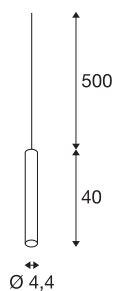

### E27 Indoor Pendelleuchte schwarz 5m Kabel mit offenem Kabelende

Die schmale Version der FITU Pendelleuchte mit offenem Kabelende lässt sich in beliebigen Farbvarianten mit unseren FITU Deckenrosetten kombinieren. Durch den verbauten E27 Sockel ist die Leuchte für LED- und Energiesparleuchtmittel geeignet. Die Pendellänge beträgt 500 cm und kann bei der Montage entsprechend eingekürzt werden. Fertig für den direkten Anschluss an 230V Netzspannung.

## TECHNISCHE DATEN

Art. Nr.	1002558
Fassung	E27
Anzahl Fassungen	1
IP Code	IP 20
Montage	Aufbau
Montagedetails	Decke mit Zubehör
Primäre Nennspannung	220-240V ~50/60Hz
Schutzklasse	II
Wattage	60 W
maximale Umgebungstemperatur	30 °C
Farbe	schwarz
Lichtaustritt	diffus
Höhe	40 cm
Durchmesser	4.4 cm
Nettogewicht	0.673 kg
Bruttogewicht	0.896 kg