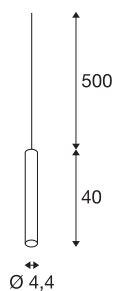

FITU PD E27

lampa wisząca indoor, kolor czarny, przewód 5m bez zakończenia

Wąską wersję lampy wiszącej FITU można połączyć z naszymi rozetami sufitowymi FITU w dowolną kombinację kolorystyczną. Dzięki zamontowanej oprawie E27 lampa nadaje się do żarówek LED i energooszczędnych. Długość zwisu lampy wynosi 500 cm i można go odpowiednio skrócić podczas montażu. Lampa jest gotowa do bezpośredniego podłączenia do napięcia sieciowego 230 V.

DANE TECHNICZNE

Nr artykułu	1002558
Oprawa	E27
Liczba opraw	1
Pierwotne napięcie znamionowe	220-240V ~50/60Hz mA/V
Długość zwisu	500 cm
Wysokość	40 cm
średnica	4.4 cm
Waga netto	0.673 kg
Waga brutto	0.896 kg
Kod IP	IP 20
Klasy ochrony	II
Montaż	Wersja natynkowa
Szczegóły dotyczące montażu	Wersja sufitowa z akcesoriami
Wydajność	60 W
Kolor	czarny
Temperatura otoczenia	30 °C
Strona BIG WHITE	150