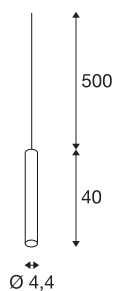

### Indoor Pendelleuchte weiß 5m Kabel mit offenem Kabelende

Die schmale Version der FITU Pendelleuchte mit offenem Kabelende lässt sich in beliebigen Farbvarianten mit unseren FITU Deckenrosetten kombinieren. Durch den verbauten E27 Sockel ist die Leuchte für LED- und Energiesparleuchtmittel geeignet. Die Pendellänge beträgt 500 cm und kann bei der Montage entsprechend eingekürzt werden. Fertig für den direkten Anschluss an 230V Netzspannung.

## TECHNISCHE DATEN

Art. Nr.	1002562
Fassung	E27
Anzahl Fassungen	1
IP Code	IP 20
Montage	Aufbau
Montagedetails	Decke mit Zubehör
Primäre Nennspannung	220-240V ~50/60Hz
Schutzklasse	II
Wattage	60 W
maximale Umgebungstemperatur	30 °C
Farbe	weiß
Lichtaustritt	diffus
Höhe	40 cm
Durchmesser	4.4 cm
Nettogewicht	0.667 kg
Bruttogewicht	0.884 kg