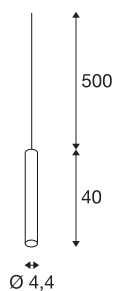

FITU

Indoor Pendelleuchte alu gebürstet 5m Kabel mit offenem Kabelende

Die schmale Version der FITU Pendelleuchte mit offenem Kabelende lässt sich in beliebigen Farbvarianten mit unseren FITU Deckenrosetten kombinieren. Durch den verbauten E27 Sockel ist die Leuchte für LED- und Energiesparleuchtmittel geeignet. Die Pendellänge beträgt 500 cm und kann bei der Montage entsprechend eingekürzt werden. Fertig für den direkten Anschluss an 230V Netzspannung.

TECHNISCHE DATEN

Art. Nr.	1002563
Fassung	E27
Anzahl Fassungen	1
IP Code	IP 20
Montage	Aufbau
Montagedetails	Decke mit Zubehör
Primäre Nennspannung	220-240V ~50/60Hz
Schutzklasse	II
Wattage	60 W
maximale Umgebungstemperatur	30 °C
Farbe	aluminium
Lichtaustritt	diffus
Höhe	40 cm
Durchmesser	4.4 cm
Nettogewicht	0.67 kg
Bruttogewicht	0.871 kg