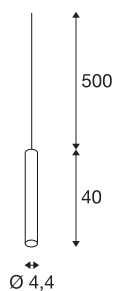

## FITU PD E27

lampa wisząca, indoor, szczotkowane aluminium, przewód 5m bez zakończenia

Wąską wersję lampy wiszącej FITU można połączyć z naszymi rozetami sufitowymi FITU w dowolną kombinację kolorystyczną. Dzięki zamontowanej oprawie E27 lampa nadaje się do żarówek LED i energooszczędnych. Długość zwisu lampy wynosi 500 cm i można go odpowiednio skrócić podczas montażu. Lampa jest gotowa do bezpośredniego podłączenia do napięcia sieciowego 230 V.

## DANE TECHNICZNE

Nr artykułu	1002563
Oprawa	E27
Liczba opraw	1
Kod IP	IP 20
Montaż	Wersja natynkowa
Szczegóły dotyczące montażu	Wersja sufitowa z akcesoriami
Pierwotne napięcie znamionowe	220-240V ~50/60Hz
Klasy ochrony	II
Wydajność	60 W
Temperatura otoczenia	30 °C
Kolor	aluminium
Emisja światła	Światło rozproszone
Wysokość	40 cm
średnica	4.4 cm
Waga netto	0.67 kg
Waga brutto	0.871 kg