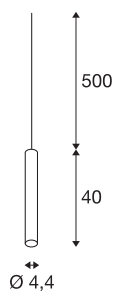

FITU PD E27

lampa wisząca, indoor, szczotkowane aluminium, przewód 5 m bez zakończenia

Wąską wersję lampy wiszącej FITU można połączyć z naszymi rozetami sufitowymi FITU w dowolną kombinację kolorystyczną. Dzięki zamontowanej oprawie E27 lampa nadaje się do żarówek LED i energooszczędnych. Długość zwisu lampy wynosi 500 cm i można go odpowiednio skrócić podczas montażu. Lampa jest gotowa do bezpośredniego podłączenia do napięcia sieciowego 230 V.

DANE TECHNICZNE

Nr artykułu	1002563
Oprawa	E27
Liczba opraw	1
Kod IP	IP20
Montaż	Wersja natynkowa
Szczegóły dotyczące montażu	Wersja sufitowa z akcesoriami
Pierwotne napięcie znamionowe	220-240V ~50/60Hz
Klasy ochrony	II
Wydajność	60 W
Temperatura otoczenia	30 °C
Kolor	szczotkowane aluminium
Emisja światła	Światło rozproszone
Wysokość	40 cm
średnica	4.4 cm
Waga netto	0.668 kg
Waga brutto	0.865 kg