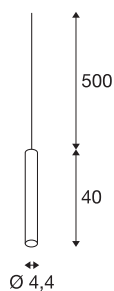

FITU

suspension intérieure, hauteur 40 cm, laiton, E27, 60W max, câble nu sans patère de 5m

La version affinée de la suspension FITU à extrémité dénudée peut être combinée à nos patères FITU dans de multiples coloris. La douille E27 intégrée au luminaire permet de l'utiliser avec des sources LED et à économie d'énergie. La longueur de suspension de 500 cm peut être raccourcie lors de l'installation. Prêt pour le raccordement direct à la tension secteur 230V.

INFORMATIONS TECHNIQUES

Réf.	1002564
Douille	E27
Nombre de douilles	1
Code IP	IP20
Montage	En saillie
Détails de montage	Plafond avec accessoires
Tension nominale primaire	220-240V ~50/60Hz
Classe de protection	II
Puissance en watts	60 W
Température ambiante maximale	30 °C
Coloris	doré
Sortie lumineuse	diffus
Hauteur	40 cm
Diamètre	4.4 cm
Poids net	0.669 kg
Poids brut	0.876 kg

Source Préconisée

1005265	ST64 E27 , ampoule LED, doré, 7,5 W, 2500 K, IRC90, 320°
1005303	A60 E27 , ampoule LED, transparent, 7,5 W, 2700 K, IRC90, 320°
1005318	A60 E27 RGBW smart , ampoule LED, blanc / opale, 9 W, IRC90, 230°
1005304	A60 E27 , ampoule LED, dépoli, 7,5 W, 2700 K, IRC90, 320°