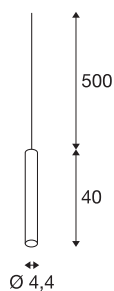

FITU PD E27

lampa wisząca, indoor, mosiądz, przewód 5m bez zakończenia

Wąską wersję lampy wiszącej FITU można połączyć z naszymi rozetami sufitowymi FITU w dowolną kombinację kolorystyczną. Dzięki zamontowanej oprawie E27 lampa nadaje się do żarówek LED i energooszczędnych. Długość zwisu lampy wynosi 500 cm i można go odpowiednio skrócić podczas montażu. Lampa jest gotowa do bezpośredniego podłączenia do napięcia sieciowego 230 V.

DANE TECHNICZNE

Nr artykułu	1002564
Oprawa	E27
Liczba opraw	1
Kod IP	IP 20
Montaż	Wersja natynkowa
Szczegóły dotyczące montażu	Wersja sufitowa z akcesoriami
Pierwotne napięcie znamionowe	220-240V ~50/60Hz
Klasy ochrony	II
Wydajność	60 W
Temperatura otoczenia	30 °C
Kolor	złoto
Emisja światła	Światło rozproszone
Wysokość	40 cm
średnica	4.4 cm
Waga netto	0.669 kg
Waga brutto	0.876 kg