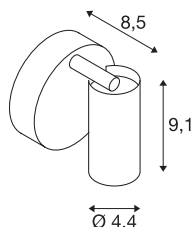

## TECHNISCHE GEGEVENS

Art.nr.	1002584
Fitting	E27
Aantal fittingen	1
Zwenkbereik	120 °
Horizontaal draaibereik	330 °
Draai- of zwenkbaar	Draai- en kantelbaar
IP-code	IP 20
Montage	opbouw
Montagebeschrijving	plafond,wand
Primaire nominale spanning	220-240V ~50/60Hz
Beschermingsklasse	I
Wattage	60 W
maximale omgevingstemperatuur	30 °C
Kleur	wit
Lengte	9.1 cm
Hoogte	8.5 cm
Diameter	4.4 cm
Nettogewicht	0.331 kg
Brutogewicht	0.471 kg