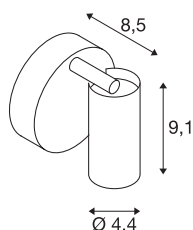

FITU

applique et plafonnier intérieur, noir, E27, 60W max

Orientable, l'applique et plafonnier FITU issu de notre système MIX & MATCH est disponible en plusieurs coloris. La gamme FITU séduit par ses nombreuses possibilités d'utilisation. La douille E27 intégrée au luminaire permet de l'utiliser avec des sources LED et à économie d'énergie. Le raccordement électrique se fait directement sur la tension secteur 230V.

INFORMATIONS TECHNIQUES

Réf.	1002585
Douille	E27
Nombre de douilles	1
Plage d'inclinaison	120 °
Plage de rotation horizontale	330 °
Orientable ou inclinable	Dispositif rotatif et pivotant
Code IP	IP20
Montage	En saillie
Détails de montage	Plafond, Applique
Nombre de câblages en continu	20
Tension nominale primaire	220-240V ~50/60Hz
Classe de protection	I
Puissance en watts	60 W
Température ambiante maximale	30 °C
Coloris	noir
Longueur	9.1 cm
Hauteur	8.5 cm
Diamètre	4.4 cm
Poids net	0.331 kg
Poids brut	0.467 kg