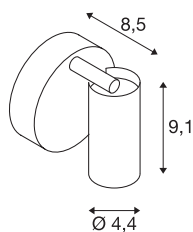

DANE TECHNICZNE

Nr artykułu	1002585
Oprawa	E27
Liczba opraw	1
Zakres przechyłu	120 °
Zakres obrotu w poziomie	330 °
Obrotowa lub przechyłna	Obrotowa i przechyłna
Kod IP	IP 20
Montaż	Wersja natynkowa
Szczegóły dotyczące montażu	Wersja sufitowa, Wersja ścienna
Pierwotne napięcie znamionowe	220-240V ~50/60Hz
Klasy ochrony	I
Wydajność	60 W
Temperatura otoczenia	30 °C
Kolor	czarny
Długość	9.1 cm
Wysokość	8.5 cm
średnica	4.4 cm
Waga netto	0.331 kg
Waga brutto	0.467 kg