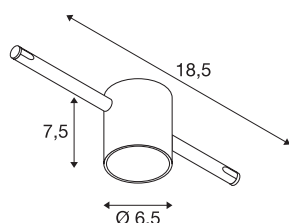

COMET LED

Niedervolt-Seilssystem, 2700K, schwarz

LED Strahler COMET für das TENSEO Niedervolt Seil-System. Die Leuchte überzeugt mit einem schlanken Design und ist somit ideal für moderne Lichtkonzepte. Die aus Metall und Glas gefertigte Leuchte ist mit einer warmweißen LED bestückt.

TECHNISCHE DATEN

Art. Nr.	1002688
IP Code	IP 20
Montage	Aufbau
Montagedetails	Decke mit Zubehör
Primäre Nennspannung	12V ~50Hz
Schutzklasse	III
Wattage	6.6 W
maximale Umgebungstemperatur	35 °C
Stroboskop-Effekt (SVM)	0
Lumen	410 lm
Lichtfarbtemperatur	2700 Kelvin
Abstrahlwinkel	120 °
Farbe	schwarz
CRI	80
LXXBXX Daten	L70B50
Lebensdauer	25000 h
Lichtstärkeverteilung	rotationssymmetrisch
Lichtaustritt	direkt
Länge	18.5 cm
Höhe	7.5 cm
Durchmesser	6.5 cm
Nettogewicht	0.265 kg

Lichtquelle

916342	 The logo for AGF, consisting of the letters 'A' and 'G' stacked vertically in a white box, followed by a red arrow pointing right with the letter 'F' inside.	Bruttogewicht	0.361 kg
--------	---	----------------------	----------