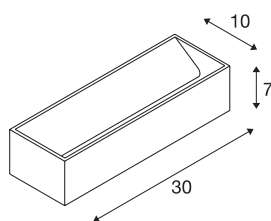

LOGS IN L lampa naścienna LED

wewnętrzna, kolor czarny/mosiądz, 3000 K, funkcja ściemniania TRIAC

Charakterystyczna lampa ścienna natynkowa LED UP/DOWN LOGS IN L emituje światło o regulowanej, ciepłej białej barwie w sposób pośredni za pomocą jednej nowoczesnej, mocnej diody LED. Dzięki temu idealnie nadaje się do nieoślepiającego oświetlenia schodów, wejść i pomieszczeń. Dzięki funkcji Dim-to-Warm lampę LOGS IN L można ściemniać w sposób bezstopniowy i całkowicie bez migotania. Dzięki wbudowanemu w rozetę urządzeniu sterującemu lampę można podłączyć bezpośrednio do napięcia sieciowego 230 V.

DANE TECHNICZNE

Nr artykułu	1002842
Kod IP	IP20
Ściemnialna	Tak
Technologia ściemniania	Fazowe sterowane narastająco, Fazowe sterowane malejąco
Pierwotne napięcie znamionowe	220-240V ~50/60 Hz
Prąd / napięcie wtórny	500 mA
Klasy ochrony	I
Wydajność	18 W
Temperatura otoczenia	40 °C
Strumień świetlny	1100 lm
Temperatura barwy światła	3000 Kelvin
Kolor	czarny/złoty
CRI	90
Okres użytkowania	30000 h
Emisja światła	Bezpośredni - pośredni
Długość	30 cm
Wysokość	7 cm
Głębokość	10 cm
Waga netto	1.367 kg
Waga brutto	1.574 kg
Strona BIG WHITE	393