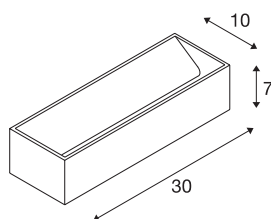

## LOGS IN L Indoor LED Wandaufbauleuchte alu- minium/weiß 3000K TRIAC dimmbar

Die markante LED UP/DOWN Wandaufbauleuchte LOGS IN L verfügt über eine hochmoderne, leistungsstarke LED welche ihr regelbares, warmweißes Licht indirekt abgibt. Somit eignet sie sich hervorragend zur blendfreien Beleuchtung von Treppen, Aufgängen und Räumen. Bedingt durch die Dim-to-Warm Funktion ist die LOGS IN L stufenlos und absolut flackerfrei dimmbar. Durch das in die Rosette integrierte Betriebsgerät kann der elektrische Anschluss direkt an 230V Netzspannung erfolgen.

### TECHNISCHE DATEN

Art. Nr.	1002843
IP Code	IP 20
Montage	Aufbau
Montagedetails	Wand
Dimmbar	Ja
Technologie der Dimmung	Phasenanschnitt, Phasenabschnitt
Primäre Nennspannung	220-240V ~50/60Hz
Sekundär Strom / Spannung	500 mA
Schutzklasse	I
Wattage	18 W
maximale Umgebungstemperatur	40 °C
Stroboskop-Effekt (SVM)	0.03
Lumen	1600 lm
Lichtfarbtemperatur	3000 Kelvin
Farbe	aluminium
CRI	90
LXXBXX Daten	L70B50
Lebensdauer	30000 h
Länge	30 cm
Höhe	7 cm
Tiefe	10 cm
Nettogewicht	1.341 kg

## Lichtquelle

916381		<b>Bruttogewicht</b>	1.577 kg
		<b>BIG WHITE Seite</b>	363